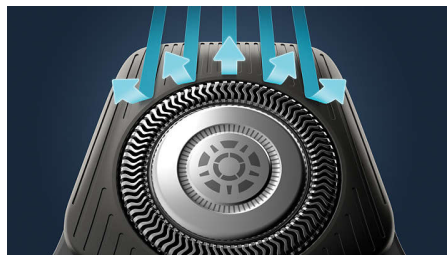

### Датчик мощности

Интеллектуальный датчик измеряет параметры щетины 125 раз в секунду, а технология автоматически адаптирует мощность бритвы для максимально эффективного бритья любого типа волос.

### Подвижные головки 360-D

Эта электробритва полностью повторяет контуры лица благодаря гибким головкам 360°, которые обеспечивают тщательное и комфортное бритье.

### Высокоточные бритвенные головки с продольными прорезями

Новая конструкция бритвенной головки оснащена направляющими продольными прорезями, которые улучшают качество и комфорт бритья.