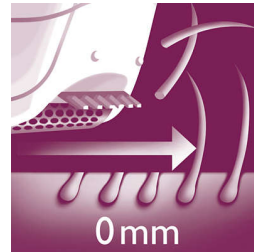

2 режима скорости

Режим скорости 1 предназначен для более бережной эпиляции, а режим скорости 2 — для максимально эффективной.

Насадка Skin Stretcher

Инновационная насадка, которая разглаживает кожу во время эпиляции. Одобрено женщинами: снижение болевых ощущений при эпиляции**

Насадка для чувствительных участков

В комплект эпилятора входит насадка для чувствительных участков. Насадка предназначена специально для более нежной кожи и обеспечивает бережную эпиляцию чувствительных участков тела

Чехол

В комплект входит чехол для удобного хранения эпилятора и аксессуаров.

733 движения пинцетов в секунду

Более 700 движений пинцетов в секунду для эффективной эпиляции.

Использование на влажной и сухой коже

Для комфортного использования как в душе, так и во время просмотра телевизора.

Бритвенная головка с насадкой-гребнем

Съемная бритвенная головка идеально повторяет контуры линии бикини и подмышек для более чистого и гладкого бритья. В комплект входит гребень для подравнивания.