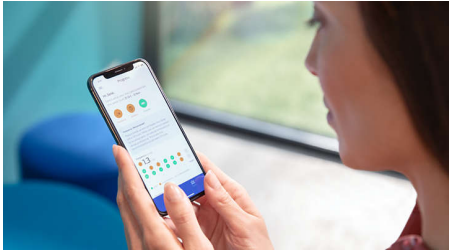

Besonderheiten

Fortschrittsbericht

Die DiamondClean 9000 gibt Ihnen die Anleitung, die Sie benötigen, um zwischen den Zahnarztuntersuchungen eine gesunde Putzgewohnheit zu entwickeln und aufrechtzuerhalten. Integrierte intelligente Sensoren informieren Sie, wenn Sie zu viel Druck ausüben.