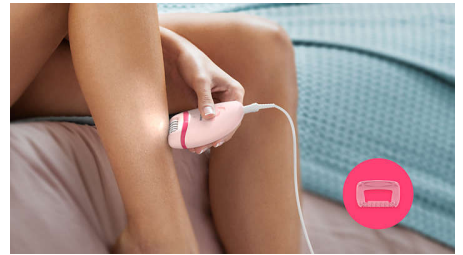

Mango ergonómico

La forma redondeada encaja perfectamente en tu mano para una cómoda eliminación del vello. Y además, el diseño es elegante.

Cabezal de depilación lavable

Esta depiladora tiene un cabezal de depilación lavable, que se puede extraer para limpiar con agua corriente y así mejorar la higiene.

Cabezal de afeitado y peine recortador

El cabezal de afeitado y el peine recortador te garantizan un afeitado al ras más suave en distintas partes del cuerpo.

Cabezal de corte y peine para la zona del bikini

Incluye un cabezal de corte y un peine recortador para la zona del bikini para recortar y dar forma a las zonas delicadas con una mayor comodidad.

Cabezal de masaje

El cabezal de masaje alivia la sensación molesta de la depilación.