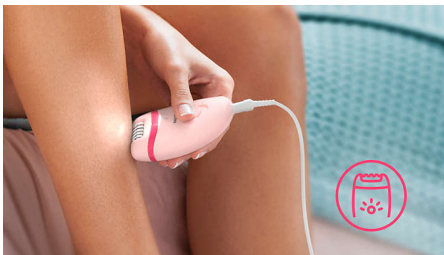

Uso sencillo y sin esfuerzo

- 2 velocidades para agarrar desde los vellos más gruesos hasta los más finos
- Mango ergonómico para facilitar el manejo
- Depiladora con cabezal lavable para una mayor higiene y fácil limpieza
- Exclusiva luz incorporada para una mayor visibilidad de los vellos finos

Resultados óptimos

- Eficaz sistema de depilación que elimina el vello de raíz

Destacados

Eficaz sistema de depilación

El eficaz sistema de depilación deja la piel suave y sin vello durante semanas.

Opti-Light

La exclusiva luz incorporada permite depilar vellos bien finos, a fin de brindar una depilación más efectiva.

2 ajustes de velocidad

2 posiciones de velocidad para eliminar el vello más fino y el más grueso y así disfrutar de un tratamiento de depilación más personalizado.

Mango ergonómico

La forma redondeada encaja perfectamente en tu mano para una cómoda eliminación del vello. Y además, el diseño es elegante.

Cabezal de depilación lavable

Esta depiladora tiene un cabezal de depilación lavable, que se puede extraer para limpiar con agua corriente y así mejorar la higiene.