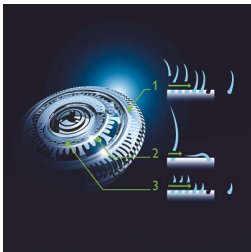

- Mâner ușor de manevrat, ergonomic, pentru control eficient
- Dispozitiv de tundere cu precizie, delicat cu pielea

Un nou bărbierit în fiecare zi

- Sistemul Jet Clean curăță, lubrifică și încarcă aparatul de bărbierit

Repere

Aparatul de bărbierit GyroFlex 3D

Capetele GyroFlex 3D ale aparatului de bărbierit care urmează contururile, se adaptează lin la orice curbă a feței, reducând presiunea și iritația pielii.

Capete de bărbierit UltraTrack

Beneficiați de un bărbierit precis care menține iritația pielii la minim. Capul de radere are trei 3 piste specializate: sloturi pentru păr normal; canale pentru păr lung sau fin; și orificii pentru cel mai scurt aspect nebărbierit al feței.

Acțiune Super Lift & Cut

Sistemul cu două lame al aparatului electric de bărbierit Philips ridică firele de păr pentru a tăia confortabil sub nivelul pielii, pentru un bărbierit mai precis.

Aquatec

Etanșarea umedă și uscată a aparatului de bărbierit electric Aquatec vă permite să alegeți cum preferați să vă bărbieriți. Vă puteți bărbieri confortabil cu pielea uscată, cât și cu pielea umedă utilizând un gel sau o spumă de ras pentru confort suplimentar al pielii.