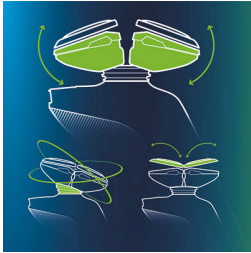

Urmează contururile unice ale feței tale

- Sistemul GyroFlex 3D Philips se adaptează lin la orice curbă

Bărbierit ușor

- Capetele UltraTrack prind orice fir de păr cu doar câteva mișcări.
- Aparat de bărbierit cu acțiune Super Lift&Cut

Repere

Aparatul de bărbierit GyroFlex 3D

Capetele GyroFlex 3D ale aparatului de bărbierit care urmează contururile, se adaptează lin la orice curbă a feței, reducând presiunea și iritația pielii.

Capete de bărbierit UltraTrack

Beneficiați de un bărbierit precis care menține iritația pielii la minim. Capul de radere are trei 3 piste specializate: sloturi pentru păr normal; canale pentru păr lung sau fin; și orificii pentru cel mai scurt aspect nebărbierit al feței.