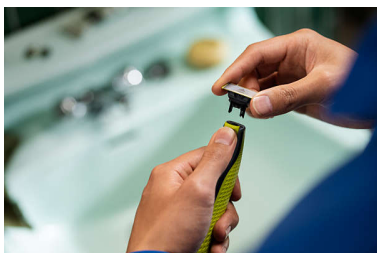

QP220/50

Oblikovanje, prirezovanje in bitje dlačic vseh dolžin

Zasnovano za prirezovanje dlačic in zaščito kože

Njegov dvojni zaščitni sistem – premaz za boljše drsenje in zaokrožene konice – omogoča lažje in udobno bitje. Njegova tehnologija britja s hitro premikajočo se rezilno enoto omogoča prirezovanje dlačic vseh dolžin.

Značilnosti

Edinstvena tehnologija OneBlade

Philips OneBlade je revolucionaren nov hibridni oblikovalnik, s katerim lahko prirežete in brijete dláčice vseh dolžin ter ustvarjate jasne linije in robove. Njegov dvojni zaščitni sistem – premaz za boljše drsenje in zaokrožene konice – omogoča lažje in udobno britje. Njegova tehnologija britja s hitro premikajočo se rezilno enoto omogoča prirezovanje dláčic vseh dolžin.

Za vse ročaje modelov OneBlade

Združljivo z OneBlade (QP14xx, QP25xx, QP26xx, QP27xx, QP28xx) in OneBlade Pro (QP65xx, QP66xx)

Rezilo, ki se ne skrha zlepa

Rezilo iz trajnega nerjavnega jekla omogoča do 4 mesece uporabe* za dolgotrajen občutek svežine. Ko se na rezilu prikaže indikator

zamenjave – ikona izvrženja, učinkovitost rezila morda ni več optimalna. Priporočamo, da takrat za najboljšo izkušnjo britja rezilo zamenjate.

Obojestransko rezilo

Reže navzgor in navzdol. Za popolne poteze v nekaj sekundah z dvostranskim rezilom, s katerim boste lahko videli prav vsako dlako, ki jo odrežete.