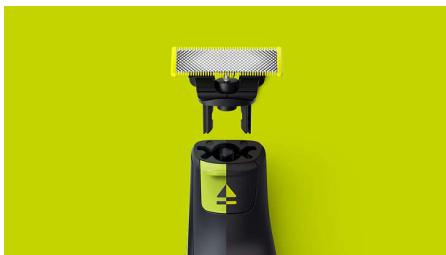

QP220/50

Oblikovanje, prirezovanje in bitje dlačic vseh dolžin

Zasnovano za prirezovanje dlačic in zaščito kože

Njegov dvojni zaščitni sistem – premaz za boljše drsenje in zaokrožene konice – omogoča lažje in udobno bitje. Njegova tehnologija britja s hitro premikajočo se rezilno enoto omogoča prirezovanje dlačic vseh dolžin.

Za vse ročaje modelov OneBlade

- Za vse ročaje modelov OneBlade

Enostavna uporaba

- Mokro in suho
- Edinstvena tehnologija OneBlade
- Obojestransko rezilo

Trpežno rezilo iz nerjavečega jekla

- Rezilo, ki se ne skrha zlepa

Značilnosti

Edinstvena tehnologija OneBlade

Philips OneBlade je revolucionaren nov hibridni oblikovalnik, s katerim lahko prirežete in brijete dláčice vseh dolžin ter ustvarjate jasne linije in robove. Njegov dvojni zaščitni sistem – premaz za boljše drsenje in zaokrožene konice – omogoča lažje in udobno britje. Njegova tehnologija britja s hitro premikajočo se rezilno enoto omogoča prirezovanje dláčic vseh dolžin.

Za vse ročaje modelov OneBlade

Združljivo z OneBlade (QP14xx, QP25xx, QP26xx, QP27xx, QP28xx) in OneBlade Pro (QP65xx, QP66xx)

Rezilo, ki se ne skrha zlepa

Rezilo iz trajnega nerjavnega jekla omogoča do 4 mesece uporabe* za dolgotrajen občutek svežine. Ko se na rezilu prikaže indikator