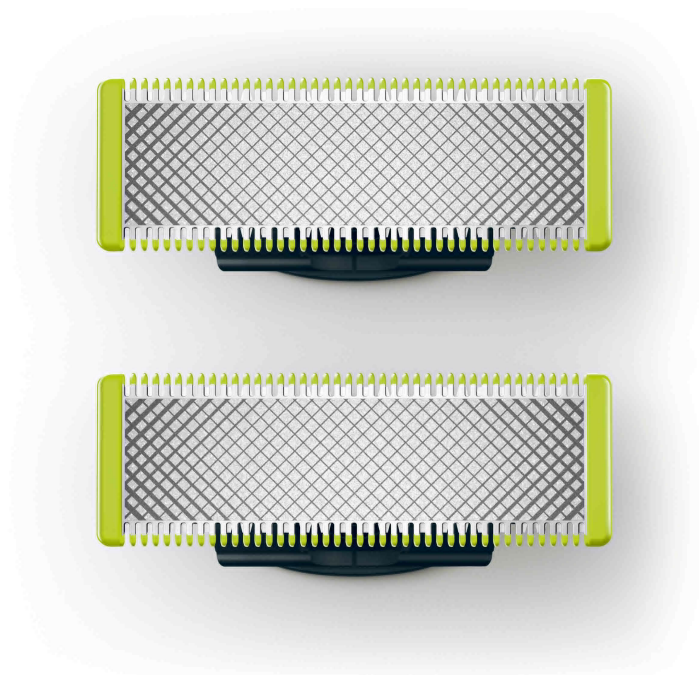

PHILIPS

Nadomestno rezilo

OneBlade

Oblikovanje, prirezovanje in
bitje

2 x original

Za vse ročaje modelov OneBlade

Rezilo iz nerjavečega jekla, ki ga
lahko uporabljate do 4 mesece*
in še vedno daje občutek
svežine

QP220/50

Oblikovanje, prirezovanje in bitje dlačic vseh dolžin

Zasnovano za prirezovanje dlačic in zaščito kože

Njegov dvojni zaščitni sistem – premaz za boljše drsenje in zaokrožene konice – omogoča lažje in udobno bitje. Njegova tehnologija britja s hitro premikajočo se rezilno enoto omogoča prirezovanje dlačic vseh dolžin.

Za vse ročaje modelov OneBlade

- Za vse ročaje modelov OneBlade

Enostavna uporaba

- Mokro in suho
- Edinstvena tehnologija OneBlade
- Obojestransko rezilo

Trpežno rezilo iz nerjavečega jekla

- Rezilo, ki se ne skrha zlepa

Značilnosti

Edinstvena tehnologija OneBlade

Philips OneBlade je revolucionaren nov hibridni oblikovalnik, s katerim lahko prirežete in brijete dláčice vseh dolžin ter ustvarjate jasne linije in robove. Njegov dvojni zaščitni sistem – premaz za boljše drsenje in zaokrožene konice – omogoča lažje in udobno britje. Njegova tehnologija britja s hitro premikajočo se rezilno enoto omogoča prirezovanje dláčic vseh dolžin.