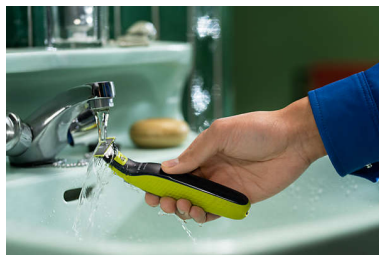

Značilnosti

Edinstvena tehnologija OneBlade

Philips OneBlade je revolucionaren nov hibridni oblikovalnik, s katerim lahko prirežete in brijete dláčice vseh dolžin ter ustvarjate jasne linije in robove. Njegov dvojni zaščitni sistem – premaz za boljše drsenje in zaokrožene konice – omogoča lažje in udobno britje. Njegova tehnologija britja s hitro premikajočo se rezilno enoto omogoča prirezovanje dláčic vseh dolžin.

Za vse ročaje modelov OneBlade

Združljivo z OneBlade (QP14xx, QP25xx, QP26xx, QP27xx, QP28xx) in OneBlade Pro (QP65xx, QP66xx)

Rezilo, ki se ne skrha zlepa

Rezilo iz trajnega nerjavnega jekla omogoča do 4 mesece uporabe* za dolgotrajen občutek svežine. Ko se na rezilu prikaže indikator

zamenjave – ikona izvrženja, učinkovitost rezila morda ni več optimalna. Priporočamo, da takrat za najboljšo izkušnjo britja rezilo zamenjate.

Obojestransko rezilo

Reže navzgor in navzdol. Za popolne poteze v nekaj sekundah z dvostranskim rezilom, s katerim boste lahko videli prav vsako dlako, ki jo odrežete.

Mokro in suho

OneBlade je vodotesen (IPX7), zato je čiščenje zelo enostavno: preprosto ga sperite pod pipo. Brijete se lahko tudi pod prho, s peno za britje ali brez nje, kot vam je ljubše.

Specifikacije