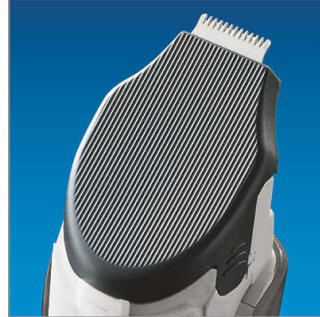

Tondeuse de précision

Créez le style désiré avec précision.