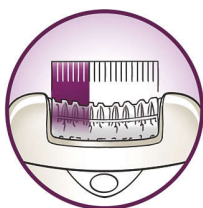

Широкая эпилирующая головка

Широкая эпилирующая головка удаляет больше волосков одним движением, обеспечивая гладкость кожи надолго всего за несколько минут

Бережная система

Бережная вибрирующая массажная насадка подготавливает и успокаивает кожу, обеспечивая комфорт во время эпиляции