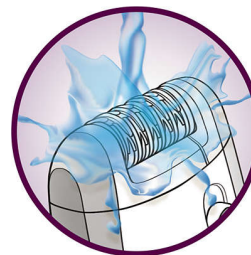

## Приспособление для поднятия волосков и массажа

Одновременно приподнимает даже очень короткие волоски и расслабляет кожу, обеспечивая легкое и эффективное удаление волос

## Бритвенная насадка с функцией подравнивания линии бикини

Бритвенная головка идеально повторяет контуры линии бикини и подмышек для более чистого и мягкого бритья. В комплект входит дополнительный гребень для подравнивания длинных волосков перед эпиляцией и формирования области бикини.

## Эпилирующую головку можно мыть

При необходимости головку можно снять и промыть под струей воды