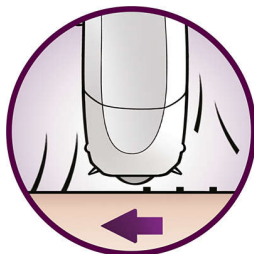

## Охлаждение

Охлаждающая перчатка с успокаивающими свойствами расслабляет кожу сразу после эпиляции и снижает раздражение

## Два режима скорости

У эпилятора имеется два режима скорости. Скорость 1 подходит для более бережной эпиляции, а скорость 2 — для более эффективной

## Бритвенная насадка с функцией подравнивания линии бикини

Бритвенная головка идеально повторяет контуры линии бикини и подмышек для более чистого и мягкого бритья. В комплект входит дополнительный гребень для подравнивания длинных волосков перед эпиляцией и формирования области бикини.