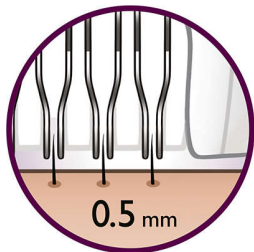

Гипоаллергенная

Кроме того, гипоаллергенные диски обеспечивают оптимальную гигиену.