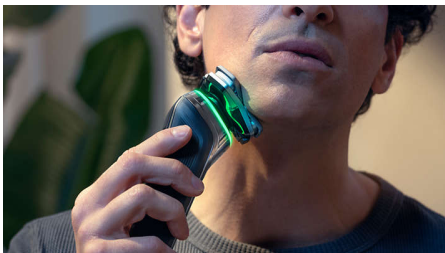

Funktioner

Dual SteelPrecision-rakblad

Philips roterande rakapparater är särskilt utformade för att passa din naturliga hårväxt och fångar upp hårstrån i alla riktningar tack vare 360-graders roterande blad. Med upp till 150 000 skär per minut ger Dual Steel Precision-rakbladen ett extremt nära resultat på hudnivå.

Tryckskyddssensor

Rätt tryck är viktigt för att skydda huden och få en nära rakning. Avancerade sensorer i rakapparaten läser av trycket du använder och den innovativa ljussignalen visar när du trycker för hårt eller för löst. För en anpassad rakning som är precis rätt för dig.

Flexibla 360-D-rakhuvuden

Den här elektriska rakapparaten från Philips är utformad för att följa ansiktets och halsens konturer och har helt flexibla huvuden som kan vridas 360 grader för en grundlig och behaglig rakning.

PowerAdapt-sensor

Den elektriska rakapparaten har intelligent teknik för att identifiera ansiktshår som läser av hårets densitet 500 gånger per sekund. PowerAdapt-sensorn anpassar klippeffekten automatiskt för en smidig och skonsam rakning.