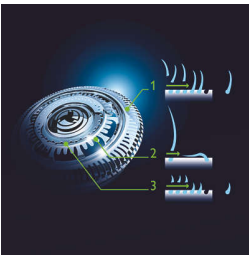

Бритвені головки UltraTrack

Ретельніше гоління з мінімальним подразненням шкіри. Бритвенна головка має 3 спеціальні доріжки для гоління: мікропрорізи для звичайних волосинок, канали для довших волосинок або тих, які щільно прилягають, та мікроотвори для найкоротшої щетини.