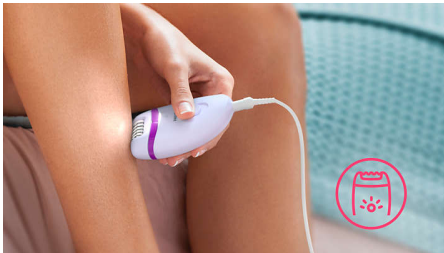

Luz Opti-Light

La luz exclusiva incorporada te permite perderte menos vello y lograr una depilación más eficaz.