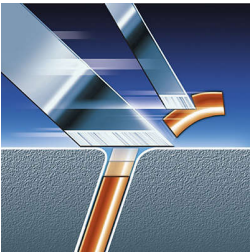

Tehnologia Super Lift & Cut