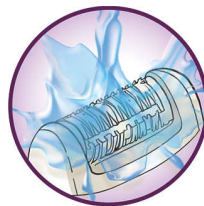

## Raka, trimma och styla

Raka, trimma och skapa konturer för ett extra nära och slätt resultat

## Unikt system med hårluftarm och vibrationer

Unikt system med hårluftarm och vibrationer lyfter fina hårstrån med hjälp av små vibrationer, vilket gör det lättare att ta bort dem

## Tvättbart epileringshuvud

Den här epilatorn har ett tvättbart epileringshuvud. Huvudet kan lossas och rengöras under rinnande vatten för bättre hygien