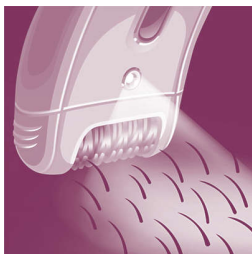

Opti-light

Inbyggd Opti-light visar små, fina hårstrån tydligt