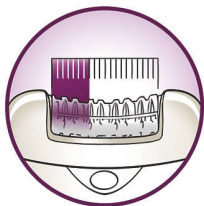

Funktioner

Extra brett huvud

Extra brett epileringshuvud når och tar bort mer hår i ett drag för ett varaktigt och superslätt resultat på några minuter

Varsamhetssystem

En mjukt vibrerande massagestav stimulerar och lugnar huden för behaglig epilering