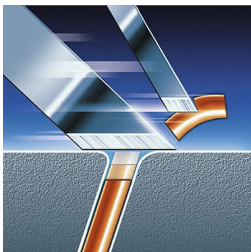

Super Lift & Cut®-teknologi