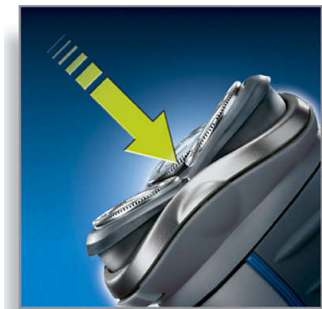

Systém Reflex Action

Automaticky sa prispôbi každej krivke vašej tváre a krku.