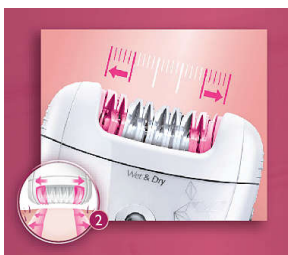

Идеально гладкая кожа

- Массажная насадка с приподнимающей системой удаляет прилегающие к коже волоски
- Керамические диски с текстурированной поверхностью удаляют даже тонкие, короткие волоски
- Эпилирующие диски удаляют волосы без неприятных ощущений на коже
- Широкая головка эпилятора удаляет больше волосков за одно движение

Комфортная эпиляция

- Wet&Dry: для использования в душе и на сухой коже
- Беспроводные

Решения для чувствительных участков тела

- Эпилятор для чувствительных участков безболезненно удаляет волоски на самых деликатных зонах Вашего тела

Особенности

Керамические текстурированные диски

Благодаря керамическим дискам с текстурированной поверхностью этот эпилятор бережно удаляет даже самые тонкие волосы

Широкая эпиляционная насадка

Широкая эпиляционная головка обеспечивает оптимальное и быстрое удаление волосков при каждом движении, гарантируя гладкость кожи надолго.

Эпилирующие диски для бережной эпиляции

Особые диски для бережной эпиляции удаляют волосы без ощущения дискомфорта на коже.

Насадка, приподнимающая волосы

Массажная насадка с активной системой, приподнимающей волосы, удаляет тонкие, прилегающие к коже волосы и успокаивает кожу