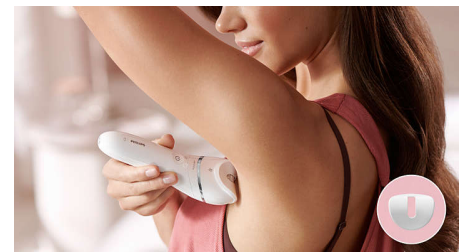

Para zonas delicadas

Para una mayor suavidad en la cara, las axilas y la zona del bikini, utiliza el cabezal para zonas delicadas y eliminar fácilmente el vello no deseado.