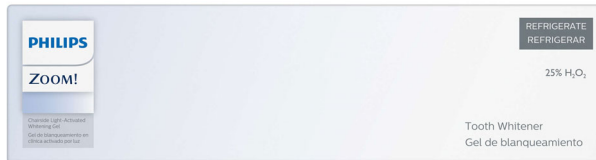

Philips Zoom Chairside Kit
Гель для процедур Philips
Zoom*

DIS346/01

Гель для отбеливания Philips Zoom (25%)

НЕ ВХОДИТ В КОМПЛЕКТ.

Впечатляющие результаты за короткий срок

- Белоснежная сияющая улыбка — более уверенные в себе пациенты

PHILIPS ZOOM!

Характеристики

Высокое качество

- Результаты отбеливания: Максимальное

отбеливание за 45 минут

Особенности

Впечатляющие результаты за короткий срок

Пациентам доступна белоснежная улыбка прямо сейчас! Лампа для отбеливания зубов Philips Zoom! WhiteSpeed позволяет добиться белоснежной улыбки всего за один прием у стоматолога длительностью 45 минут.