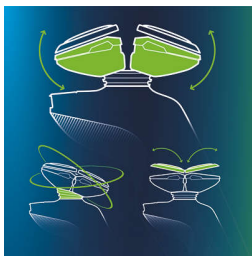

Мягко повторяет контуры лица

- Система Philips SensoTouch GyroFlex 3D плавно повторяет все контуры лица

Сенсационно гладкое бритье

- Головки UltraTrack захватывают все волоски всего за несколько движений
- Бритвы с системой Super Lift&Cut

Основные особенности

GyroFlex 3D

Головки GyroFlex 3D бритвы плавно повторяют все контуры лица, сводя к минимуму нажим и раздражение кожи.

UltraTrack

Гладкое бритье, снижающее раздражение кожи. Каждая головка оснащена 3 специальными бритвенными кольцами: с прорезями для обычных волос, с каналами для длинных и с отверстиями для короткой щетины.