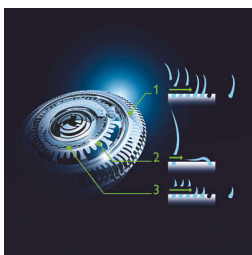

- Удобный корпус с эргономичным захватом обеспечивает точное управление бритвой
- Компактный триммер, защищающий кожу

Новейшая бритва каждый день

- Система Jet Clean+ очищает и смазывает бритву, также заряжает аккумулятор

Основные особенности

GyroFlex 3D

Головки GyroFlex 3D бритвы плавно повторяют все контуры лица, сводя к минимуму нажим и раздражение кожи.

UltraTrack

Гладкое бритье, снижающее раздражение кожи. Каждая головка оснащена 3 специальными бритвенными кольцами: с прорезями для обычных волос, с каналами для длинных и с отверстиями для короткой щетины.

Система Super Lift&Cut

Встроенная система двойных лезвий электрической бритвы Philips приподнимает волоски, сбривая их максимально близко к поверхности кожи, что обеспечивает более чистое бритье.

Aquatec

Уплотнение Aquatec электробритвы позволяет выбрать наиболее комфортный способ бритья: сухое бритье или освежающее влажное бритье с использованием геля или пены для бритья.

SkinGlide

Бреющая поверхность блока SkinGlide электробритвы с низким коэффициентом трения плавно скользит по коже, обеспечивая особо чистое бритье.