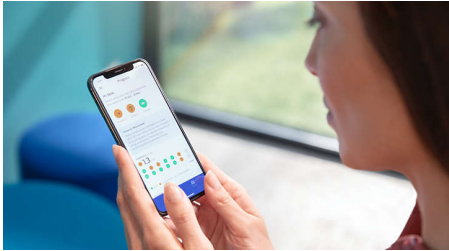

Vigtigste nyheder

Statusrapport

DiamondClean 9000 giver dig den vejledning, du har brug for til at forbedre og fastholde sunde børstevaner mellem dine tandlægebesøg. Indbyggede, smarte sensorer giver dig besked, når du trykker for hårdt med børsten, og ved at tilslutte din børsteoplevelse til Sonicare-appen hjælper en personlig statusrapport dig med at holde dig på rette spor, så du kan følge med i, hvor meget du har forbedret dig over tid.