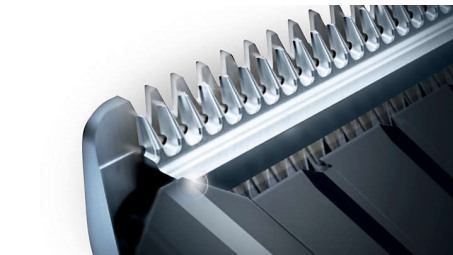

Lame din oțel inoxidabil

Lame din oțel inoxidabil cu ascuțire automată de mai lungă durată.