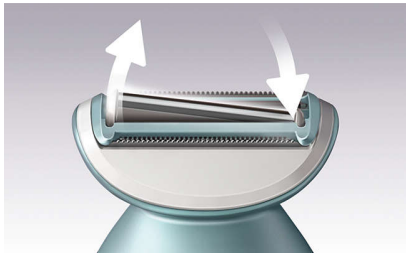

Gładka skóra

- Ruchoma siateczka zapewnia równomierne golenie

Wygodne użytkowanie

- Wskaźnik poziomu akumulatora
- Można używać na sucho i na mokro, pod prysznicem lub w wannie

Golenie przyjazne dla skóry

- Trymer z perłowymi ząbkami zapobiega skaleczeniom

Łatwa obsługa

- Pierwszy depilator z ergonomicznym, wyprofilowanym uchwytem

Zalety

Ruchoma siateczka

Ruchoma siateczka przesuwana się po nierównościach i zaokrągleniach w naturalny sposób, zachowując bliski kontakt ze skórą w celu zapewnienia równomiernego golenia.

Trymer z perłowymi ząbkami

Trymery z zaokrąglonymi perłowymi ząbkami znajdują się przed i za siateczką golącą. Dzięki niemu golarka płynnie przesuwa się po skórze, zabezpieczając ją przed skaleczeniami.

Ergonomiczny, wyprofilowany uchwyt

Ergonomiczny, wyprofilowany uchwyt umożliwia łatwe manewrowanie, zapewniając pełną kontrolę i większy zasięg. Możesz w naturalny i precyzyjny sposób przesuwać urządzenie po całym ciele.