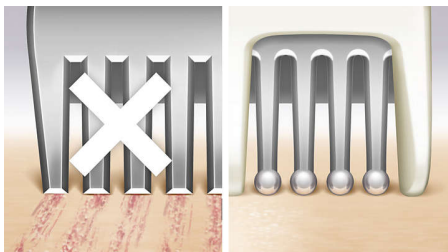

Gładka skóra

- Ruchoma siateczka zapewnia równomierne golenie

Wygodne użytkowanie

- Wskaźnik poziomu akumulatora
- Można używać na sucho i na mokro, pod prysznicem lub w wannie

Golenie przyjazne dla skóry

- Trymer z perłowymi ząbkami zapobiega skaleczeniom

Łatwa obsługa

- Pierwszy depilator z ergonomicznym, wyprofilowanym uchwytem

Zalety

Ruchoma siateczka

Ruchoma siateczka przesuwana się po nierównościach i zaokrągleniach w naturalny sposób, zachowując bliski kontakt ze skórą w celu zapewnienia równomiernego golenia.

Trymer z perłowymi ząbkami

Trymery z zaokrąglonymi perłowymi ząbkami znajdują się przed i za siateczką golącą. Dzięki niemu golarka płynnie przesuwa się po skórze, zabezpieczając ją przed skaleczeniami.

Ergonomiczny, wyprofilowany uchwyt

Ergonomiczny, wyprofilowany uchwyt umożliwia łatwe manewrowanie, zapewniając pełną kontrolę i większy zasięg. Możesz w naturalny i precyzyjny sposób przesuwać urządzenie po całym ciele.