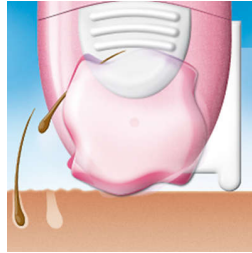

Para más higiene y fácil limpieza

- Cabezal de depilación lavable

Piel suave durante semanas

- Sistema de depilación exclusivo de Philips

Destacados

Menos dolor

El sistema de masaje activo relaja la piel y alivia la sensación de la depilación. Es desmontable, lo que permite limpiarlo fácilmente.

Exclusivo sistema de depilación

El sistema de depilación exclusivo de Philips elimina el vello de raíz y deja la piel suave y tersa por semanas. El vello que crece después es más suave y fino.

Fácil de lavar para mayor higiene

Para más higiene y fácil limpieza

Adaptador para zonas muy sensibles

Adaptador para zonas muy sensibles

Esponja corporal exfoliante

Satinelle Massage viene con una esponja exfoliante para usar en la ducha que prepara las piernas para la depilación. El uso regular mantendrá tus piernas suaves y ayudará a evitar los vellos encarnados, además de otorgarle más brillo y suavidad a la piel.