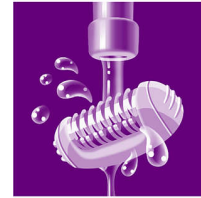

Cabezal lavable

Cabezal extraíble para limpiar con agua corriente y mejorar la higiene