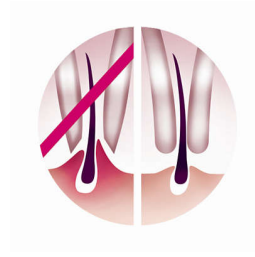

Piel suave

- Los discos en pinza eliminan suavemente los vellos, sin tirar de la piel.

Piel bella

- Cepillo de exfoliación que revela una piel aún más radiante.
- La barra de masaje vibratoria estimula tu piel

- Adaptador para zonas sensibles, para la piel delicada

Destacados

Cepillo de exfoliación

Diseño exclusivo de Philips que contiene cerdas hipoalergénicas para lograr máxima higiene. Se ajusta perfectamente a la mano para un manejo óptimo en todas las condiciones y se puede usar en seco o en húmedo.

Accesorio para masajear

La suave barra de masaje vibratoria estimula y calma la piel para disfrutar de una depilación agradable.

Discos en pinzas suaves

Esta depiladora cuenta con discos en pinzas suaves para eliminar los vellos sin tirar de la piel.

Wet & Dry

Para uso en seco y en húmedo.

Dos posiciones de velocidad

Esta depiladora cuenta con dos posiciones de velocidad; la velocidad 1 para obtener una depilación ultrasuave y la 2 para una depilación super eficiente