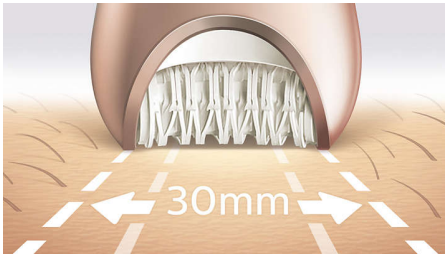

Le plus rapide de nos épilateurs, même sur les poils fins

4 routines soin du corps

Le plus rapide de nos épilateurs est doté de disques uniques en céramique. Ils tournent plus rapidement que jamais, et saisissent fermement les poils fins et courts. Vous pouvez désormais avoir la peau lisse avant et après l'épilation, sur toutes les parties du corps.

Des résultats exceptionnels

- Tête d'épilation extra-large
- Tête d'épilation en céramique unique pour mieux saisir les poils

Des soins du corps et du visage personnalisés

- Brosse exfoliante pour le corps éliminant les cellules mortes
- Embout de massage pour le corps pour vous relaxer et avoir une peau radieuse
- Accessoires zones délicates et visage pour éliminer les poils indésirables
- Tête de rasage et sabot de coupe pour un rasage au plus près
- Skin stretcher inclus
- Accessoire de massage inclus

Points forts

Le plus rapide de nos épilateurs

Notre tête d'épilation est la seule à être fabriquée avec une surface en céramique texturée capable d'arracher les poils, même les plus fins, en douceur, à une longueur 4 fois inférieure à ce qui est possible avec l'épilation à la cire. La rotation du disque est encore plus rapide qu'avant (2 200 tr/min), pour une épilation à une vitesse inégalée.

Tête d'épilation extra-large

La tête d'épilation extra-large couvre une plus grande surface à chaque passage pour une épilation plus rapide.

Design primé*

Un design primé* pour éliminer les poils sans effort