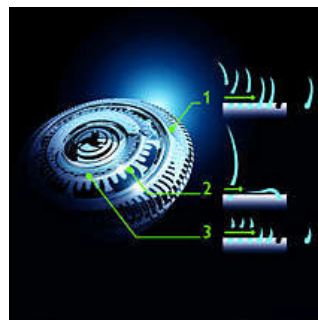

Holiace hlavy UltraTrack

Doprajte si hladké oholenie s minimálnym podráždením pokožky. Holiaca hlava má 3 špecializované dráhy: štrbiny na normálne chĺpky, kanáliky na dlhé alebo rovno ležiace chĺpky a otvory na to najkratšie strnisko na tvári.

Jednoduché odpojenie a pripojenie „cvaknutím“

Jednoduchá obnova holiacej jednotky pomocou systému pripojenia a odpojenia „cvaknutím“.