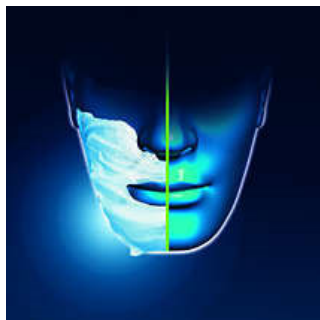

Aquatec

Tesnenie Aquatec tohto elektrického holiaceho strojčeka pre použitie na mokrej aj suchej pokožke vám umožní vybrať si preferovaný spôsob holenia. Môžete využiť pohodlné suché holenie alebo osviežujúce mokré holenie pomocou holiaceho gélu alebo holiacej peny pre výnimočne príjemnú starostlivosť o vašu pokožku.