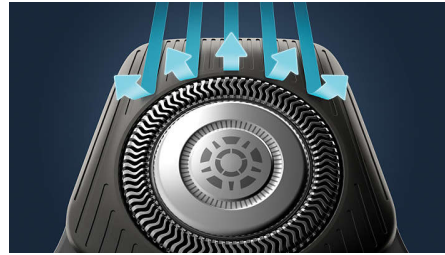

Capete de precizie pentru ghidarea firelor de păr

Având o formă nouă, acest aparat de bărbierit de precizie este îmbunătățit cu canale de ghidare a părului pentru tăiere optimă și confort al pielii.