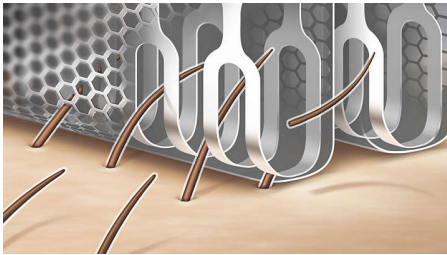

Holenie jemné k pokožke

- Pohodlné vankúšiky jemné na dotyk pre mimoriadne jemný pocit na pokožke
- Zastrihávač s perlovými hrotmi a bezpečnostná mriežka chráni pred poškrábaním

Jednoduché ovládanie

- Prvý epilátor s držadlom v tvare S

Hlavné prvky

Náš najpokročilejší systém

Ohybné zaoblené čepele sú o 75 % efektívnejšie ako tradičné dámske žiletky*. Skryté pod ochrannou fóliou kopírujú vaše kontúry a prinášajú vám to najhladšie oholenie.

Hlava Multiflex s dvomi fóliami

Keď prechádzate holiacim strojčekom po tele, hlava Multiflex s pohyblivými fóliami a ohybným krkom sa hýbe spolu s vami, aby zabezpečila optimálny kontakt s pokožkou. Dve holiace fólie zabezpečia, že nezachytených chlpkov bude minimum.