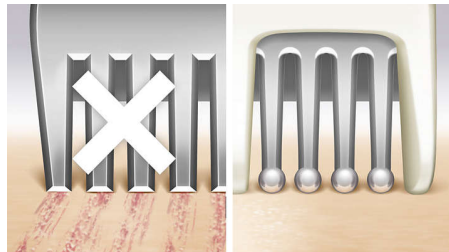

Hlavné prvky

Náš najpokročilejší systém

Ohybné zaoblené čepele sú o 75 % efektívnejšie ako tradičné dámske žiletky*. Skryté pod ochrannou fóliou kopírujú vaše kontúry a prinášajú vám to najhladšie oholenie.

Hlava Multiflex s dvomi fóliami

Keď prechádzate holiacim strojčekom po tele, hlava Multiflex s pohyblivými fóliami a ohybným krkom sa hýbe spolu s vami, aby zabezpečila optimálny kontakt s pokožkou. Dve holiace fólie zabezpečia, že nezachytených chlpkov bude minimum.

Pohodlné vankúšiky jemné na dotyk

Pohodlné vankúšiky jemné na dotyk na oboch stranách holiacej hlavy zabezpečia plynulé ťahy a jemný pocit na pokožke, obzvlášť na miestach s krivkami.

Perlové hroty a bezpečnostná mriežka

Zastrihávač so zaoblenými perlovými hrotmi a bezpečnostná mriežka pod zastrihávačom chránia vašu pokožku pred poškrabávaním a zaručujú pohodlné oholenie.

Mokrú a suchú použitie

Na jemné a pohodlné používanie počas sprchovania alebo kúpania s protišmykovou rukoväťou na optimálne mokré aj suché používanie.