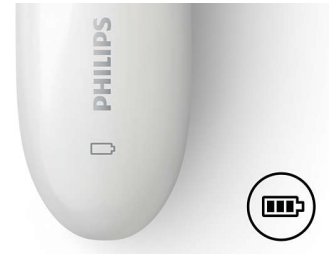

Svetelný ukazovateľ stavu batérie

Svetelný ukazovateľ stavu batérie ukazuje, kedy sa holiaci strojček nabíja, kedy je batéria plná a kedy vybitá.

Ergonomické držadlo v tvare S

S ergonomickým držadlom v tvare S sa jednoducho pohybuje, čo vám zabezpečí maximálnu kontrolu a lepší dosah s prirodzenými a presnými pohybmi po celom tele.