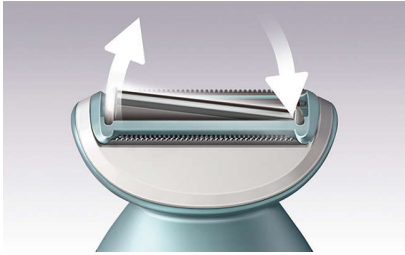

Piel suave

- Lámina flotante para un afeitado uniforme

Fácil de usar

- Piloto indicador de batería
- Uso en seco y húmedo en la ducha o la bañera

Afeitado suave con la piel

- Recortadores con punta suave para evitar rasguños

Control sin esfuerzo

- Primera depiladora con mango en forma de S

Destacados

Lámina flotante

La lámina flotante se desliza de forma natural sobre las curvas y los contornos manteniendo el contacto con la piel para un afeitado uniforme.

Recortador con punta en forma de perla

Los recortadores con punta en forma de perla redondeada delante y detrás de la lámina de afeitado hacen que la afeitadora se deslice suavemente sobre tu piel y evitan los rasguños para que disfrutes de un afeitado suave con la piel.

Mango ergonómico en forma de S

El mango ergonómico en forma de S ayuda a pasarla fácilmente por todo el cuerpo con un control máximo y un mayor alcance con movimientos naturales y precisos.

Uso en seco y en húmedo