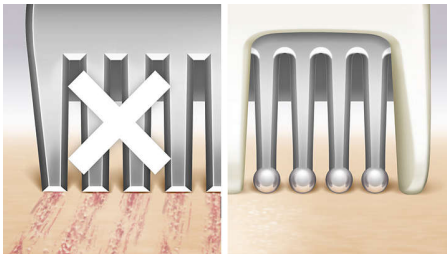

Piel suave

- Lámina flotante para un afeitado uniforme

Fácil de usar

- Piloto indicador de batería
- Uso en seco y húmedo en la ducha o la bañera

Afeitado suave con la piel

- Recortadores con punta suave para evitar rasguños

Control sin esfuerzo

- Primera depiladora con mango en forma de S

Destacados

Lámina flotante

La lámina flotante se desliza de forma natural sobre las curvas y los contornos manteniendo el contacto con la piel para un afeitado uniforme.

Recortador con punta en forma de perla

Los recortadores con punta en forma de perla redondeada delante y detrás de la lámina de afeitado hacen que la afeitadora se deslice suavemente sobre tu piel y evitan los rasguños para que disfrutes de un afeitado suave con la piel.

Mango ergonómico en forma de S

El mango ergonómico en forma de S ayuda a pasarla fácilmente por todo el cuerpo con un control máximo y un mayor alcance con movimientos naturales y precisos.

Uso en seco y en húmedo