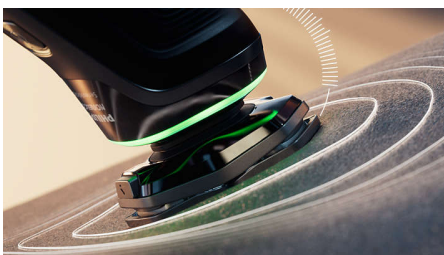

SenseIQ-technologie

- Altijd de optimale druk met de Pressure Guard-sensor
- Past zich aan aan uw contouren met 360-D flexibele scheerhoofden
- Past zich aan aan uw baarddichtheid met Power Adapt Sensor

Gladder scheren

Kenmerken

Lift & Cut-systeem

Onze gepatenteerde, unieke Lift & Cut roterende technologie tilt het haar voorzichtig uit de wortel voordat het precies op huidniveau wordt afgeknipt (tot 0,00 mm van de huid) zonder dat de mesjes je huid zelfs maar aanraken.

Pressure Guard-sensor

Het gebruik van de juiste druk is essentieel voor een gladde huid en huidbescherming. De geavanceerde sensoren in het scheerapparaat meten de druk die u uitoefent en het

innovatieve lichtsignaal geeft aan wanneer u te hard of te zacht drukt. Voor een persoonlijke scheerbeurt die precies bij u past.