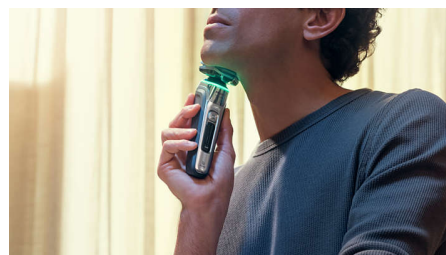

Power Adapt-sensor

Het elektrische scheerapparaat heeft een intelligente gezichtshaarsensor die de hardichtheid 500 keer per seconde meet. De technologie past het scheervermogen automatisch aan voor moeiteloos en zacht scheren