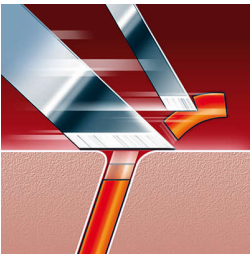

Un afeitado superior todos los días

- Sistema JetClean

Se limpia con agua en cuestión segundos

- Rápida de enjuagar y con revestimiento interior antibacteriano

Destacados

Sistema SmartTouch de seguimiento de contornos

Mantiene los 3 cabezales de afeitado en constante contacto con la piel para un afeitado rápido y eficaz.

Rápida de enjuagar

El revestimiento interior antibacteriano de la unidad de afeitado garantiza la limpieza de la afeitadora con agua en cuestión de segundos.

Tecnología Super Lift & Cut

El sistema de doble cuchilla de esta afeitadora eléctrica levanta el vello y lo corta al ras.

Sistema Reflex Action

Se adapta perfectamente a las curvas del rostro y el cuello.