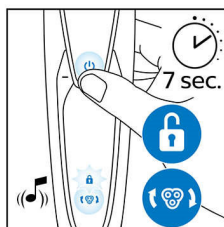

Ponastavitev brivnika

Po zamenjavi brivnih glav lahko opomnik za zamenjavo ponastavite tako, da gumb za vklop/izklop pridržite več kot 7 sekund. V nasprotnem primeru se sprožilnik samodejno izklopi po 9 zaporednih britjih.