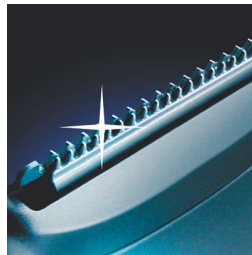

PHILIPS

Триммер для бороды
и щетины

Beardtrimmer series
3000

С регулировочным колесиком

QT4019/15

Идеальный эффект 3-дневной щетины

Идеальная точность при любой длине

Подравнивание волос до нужной длины. Благодаря уникальному дизайну гребня, лезвия триммера для бороды и щетины от Philips не касаются кожи, даже если установлена длина 1 мм.

Повторяющая контуры насадка

Повторяющая контуры насадка позволяет быстро и легко достичь наилучших результатов

Питание от сети и от аккумулятора

Для максимальной мощности и свободы движения питание триммера Philips может осуществляться как от сети, так и от аккумулятора.

Острее чем Титан*

Самозатачивающиеся лезвия из закаленной стали Inox острее чем Титан*.

Самозатачивающиеся лезвия

Новейшие самозатачивающиеся лезвия волнообразной формы направляют и состригают волосы, точно подравнивая контур.

Характеристики

Режущая система

Ширина ножа: 32 мм

Стили: Короткая борода, Длинная борода, Щетина

Режущий блок: Лезвия из нержавеющей стали

Регулятор длины: Удобная настройка длины

Щеточка для чистки

Точные настройки длины