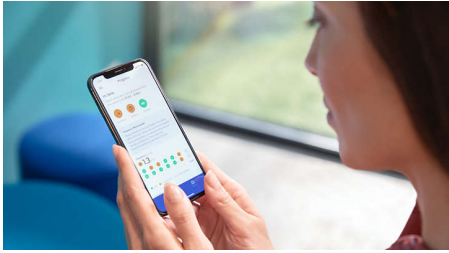

Besonderheiten

Fortschrittsbericht

Die DiamondClean 9000 gibt Ihnen die Anleitung, die Sie benötigen, um zwischen den Zahnarztuntersuchungen eine gesunde Putzgewohnheit zu entwickeln und aufrechtzuerhalten. Integrierte intelligente Sensoren informieren Sie, wenn Sie zu viel Druck ausüben.