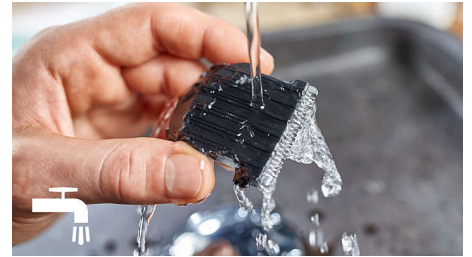

HC3505/15

Gemakkelijk schoon te maken

Maak uw elektrische tondeuse eenvoudig schoon. Klik de kop open om de messen te verwijderen en schoon te maken.

Geen onderhoud nodig

Krachtig en eenvoudig in onderhoud: onze messen hoeven nooit te worden gesmeerd.