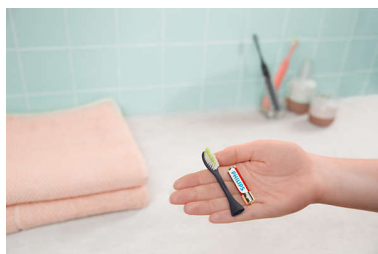

Poets 90 dagen

Gebruik de One 90 dagen lang op een enkele AAA-batterij. Dat is drie maanden lang een wittere en stralende glimlach.