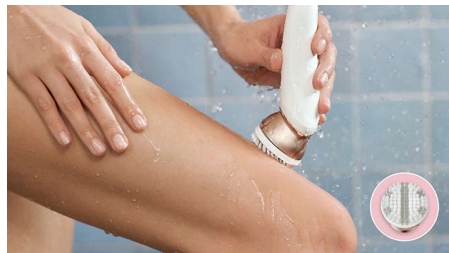

Exfolieringsborste för kroppen

Det här epilatorn kommer med en djuprengörande exfolieringsborste för kroppen. Exfolieringsborsten sätts enkelt fast på epilatorns handtag med ett klick. 17 000 silkeslena borststrån tar effektivt men varsamt

bort orenheter och ger din hud en fantastisk lyster. Exfolieringsborsten är tuff mot smuts samtidigt som den är skonsam mot huden.