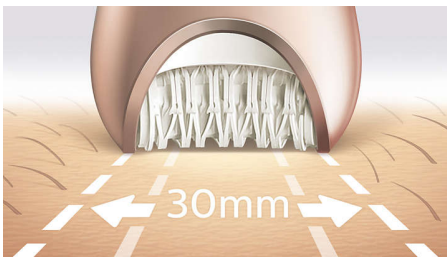

### Skräddarsydda rutiner för kropp och ansikte

- Exfolieringsborsten för kroppen tar bort döda hudceller
- Inkluderar trimhuvud och bikinikam
- Tillbehör för ansikte och känsliga områden för borttagning av oönskat hår
- Skinstretch
- Inkluderar massagekåpa

### Vår snabbaste epilering någonsin

Vårt epileringshuvud är unikt eftersom det är gjort av en strukturerad, keramisk yta som försiktigt tar bort även de finaste hårstråna, fyra gånger så korta hårstrån som med vax. Nu med snabbare skivrotation än någonsin (2 200 RPM) för vår snabbaste hårborttagning.

### Extra brett epileringshuvud

Huvudet på våra Satinelle Advanced epilatorer är extra brett, så att du täcker så stor yta som möjligt med ett enda drag. Du slipper behandla samma yta om och om igen eftersom epilatorn fångar alla hårstrån i ett enda drag.