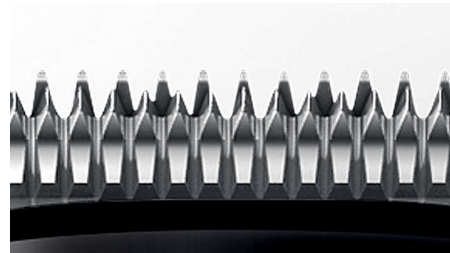

Hudvennlig ytelse

- Trimmer med høy ytelse for enkel og presis frisering
- Hudvennlige avrundede tupper for myk hud

Høydepunkter

Skjeeggtrimmerkam

Behold akkurat den lengden du ønsker på skjegget. Velg blant 18 lengdeinnstillinger i trinn på 1 mm (1–18 mm) ved å bruke kammen for skjeegg på trimmeren i full størrelse.

Hårklipperkam

Hold håret ryddig og frisert med akkurat den lengden du ønsker, ved å velge én av opptil 18 forskjellige lengdeinnstillinger på hårklipperkammen, i trinn på 1 mm / 3/20".

Trimmer med høy ytelse

Skap perfekte skjeeggstubber eller rene linjer rundt kanten av skjegget på en enkel måte. Denne trimmeren med høy ytelse har et deksel i metall og gir deg et jevnt, profesjonelt resultat.

Vanntett

Rengjøres enkelt ved å skylle barbermaskinen under springen.

Rask lading på én time

NiMH

50 minutes

Opptil 50 min trådløs bruk etter én times lading.

Hudvennlig høy ytelse

Knivene holder seg ekstra skarpe for å skjære hårene perfekt og effektivt, men har avrundede knivtupper og kammer for å forhindre irritasjon.