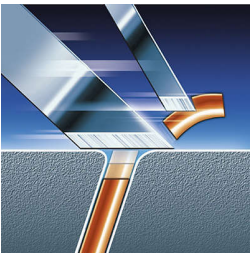

完美贴合面部及颈部曲线

- 全智能面部轮廓贴合系统完美贴合各处曲线

产品亮点

全智能面部轮廓贴合系统

剃须刀头部部件上的三个独立浮动刀头可以全方位进行旋转。这种独特的组合确保了在曲线部位依然完全贴合皮肤，轻松捕捉即使最细的颈部毛发。

带有三圈独立切剃装置的刀头

与普通的单圈切剃旋转剃须刀头相比，带有三圈独立切剃装置的刀头增加了 50% 的剃须面积。

升级双层刀片技术

此款电动剃须刀的双层刀片系统可将须发提起，从肤下将须发舒服地剃掉。

准确切剃系统

剃须刀具有超薄刀头，其狭缝用于剃除较长的胡须，圆孔可捕捉到哪怕再短的胡茬。

精确的管状修剪器

独特的管状修剪器技术具备出色的精确性和可操作性。完美贴合面部轮廓，尤其适合修剪须髥和鬓脚。

可水洗剃须刀

剃须刀具有防水设计，可在自来水龙头下轻松冲洗。

规格