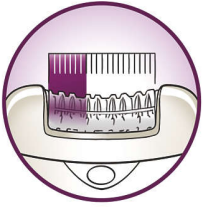

Funktioner

Extra brett huvud

Extra brett epileringshuvud når och tar bort mer hår i ett drag för ett varaktigt och superslätt resultat på några minuter

Varsamhetssystem

En mjukt vibrerande massagestav stimulerar och lugnar huden för behaglig epilering