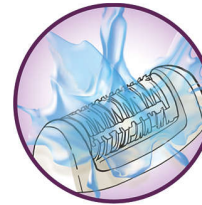

## Raka, trimma och styla

Raka, trimma och skapa konturer för ett extra nära och slätt resultat

## Unikt system med hårluftarm och vibrationer

Unikt system med hårluftarm och vibrationer lyfter fina hårstrån med hjälp av små vibrationer, vilket gör det lättare att ta bort dem

## Tvättbart epileringshuvud

Den här epilatorn har ett tvättbart epileringshuvud. Huvudet kan lossas och rengöras under rinnande vatten för bättre hygien