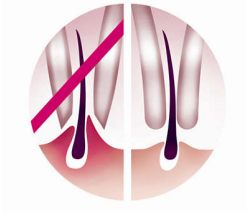

## Dyski ceramiczne o specjalnej fakturze

Depilator jest wyposażony w dyski ceramiczne o specjalnej fakturze, które delikatnie usuwają nawet najcieńsze włoski

## Szeroka głowica depilująca

Nasza bardzo szeroka głowica depilująca pozwala usunąć maksymalną ilość włosków za każdym pociągnięciem, zapewniając długotrwałe rezultaty i niezwykłą gładkość w zaledwie kilka minut.

## Delikatne dyski depilujące

Depilator jest wyposażony w delikatne dyski depilujące, które usuwają włoski bez pociągania za skórę.