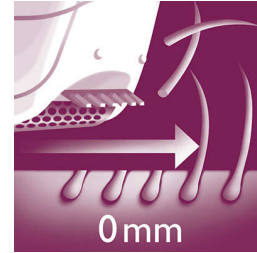

## Delikatne dyski depilujące

Depilator jest wyposażony w delikatne dyski depilujące, które usuwają włoski bez pociągania za skórę.

## Aktywna nasadka unosząca włosy

Aktywna nasadka unosząca włosy i masująca skórę umożliwia pozbycie się włosków przylegających do skóry i łagodzi podrażnienia

## Sieć bezprzewodowa

Do 40 minut bezprzewodowej depilacji, szybkie ładowanie w godzinę.

## Głowica goląca z nasadką grzebieniową

Odlączana głowica goląca dopasowuje się do kształtów okolic bikini i pach, zapewniając dokładne i gładkie golenie. Jest wyposażona w nasadkę do przycinania.