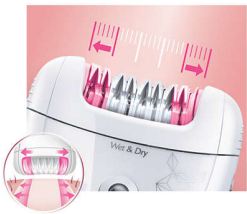

Szeroka głowica depilująca

Nasza bardzo szeroka głowica depilująca pozwala usunąć maksymalną ilość włosków za każdym pociągnięciem, zapewniając długotrwałe rezultaty i niezwykłą gładkość w zaledwie kilka minut.