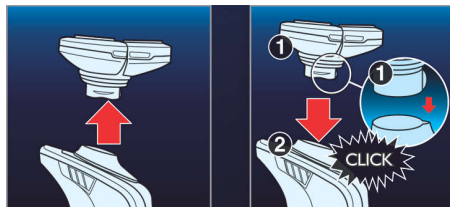

Jednoduché odpojenie a pripojenie „cvaknutím“

Jednoduchá obnova holiacej jednotky pomocou systému pripojenia a odpojenia „cvaknutím“.

Technické údaje

Holiace hlavy

Vhodné pre typy produktov: RQ1050, RQ1060, RQ1075, RQ1085, RQ1095, RQ1051, RQ1052, RQ1053, RQ1061, RQ1062, RQ1076, RQ1077, RQ1087, RQ1090

Holiace jednotky v jednom balení: 1

Vylepšené holiace hlavy: Model RQ10 bol nahradený modelom SH70