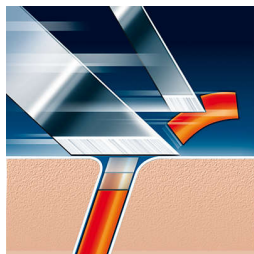

Technológia Super Lift & Cut