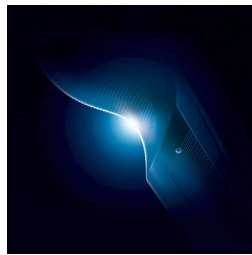

Cabezales UltraTrack

Disfruta de una afeitada al ras con menos irritación. El cabezal de la afeitadora incluye 3 ranuras: para el vello común, canales para los vellos largos o planos, y orificios para barbas cortas.

Tecnología Super Lift & Cut

El sistema de doble cuchilla de la afeitadora eléctrica Philips levanta el vello y lo corta al ras para que disfrutes del mejor afeitado.

Aquatec

El sellado Aquatec en seco y húmedo de la afeitadora eléctrica te permite elegir tu método de afeitado favorito. Puedes afeitarte en seco de forma cómoda u optar por una refrescante afeitada húmeda con gel o espuma para tener una piel más suave.

SkinGlide

La superficie para el afeitado de la afeitadora eléctrica con sistema SkinGlide que minimiza la fricción se desliza suavemente por la piel para lograr una afeitada al ras fácilmente.

Fácil sujeción

La empuñadura ergonómica de la afeitadora tiene una cubierta antideslizante que asegura un mejor control y máxima precisión.

Recortador de precisión

Incluye un recortador de precisión exclusivo que evita el contacto innecesario con la piel. Es fácil de usar para recortar el bigote y las patillas.