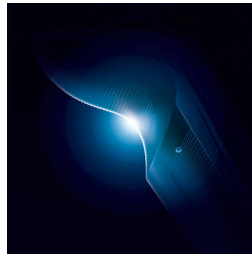

Cabezales UltraTrack

Disfruta de una afeitada al ras con menos irritación. El cabezal de la afeitadora incluye 3 ranuras: para el vello común, canales para los vellos largos o planos, y orificios para barbas cortas.

Tecnología Super Lift & Cut

El sistema de doble cuchilla de la afeitadora eléctrica Philips levanta el vello y lo corta al ras para que disfrutes del mejor afeitado.

Aquatec

El sellado Aquatec en seco y húmedo de la afeitadora eléctrica te permite elegir tu método de afeitado favorito. Puedes afeitarte en seco de forma cómoda u optar por una refrescante afeitada húmeda con gel o espuma para tener una piel más suave.

SkinGlide

La superficie para el afeitado de la afeitadora eléctrica con sistema SkinGlide que minimiza la fricción se desliza suavemente por la piel para lograr una afeitada al ras fácilmente.

Fácil sujeción

La empuñadura ergonómica de la afeitadora tiene una cubierta antideslizante que asegura un mejor control y máxima precisión.

Recortador de precisión

Incluye un recortador de precisión exclusivo que evita el contacto innecesario con la piel. Es fácil de usar para recortar el bigote y las patillas.