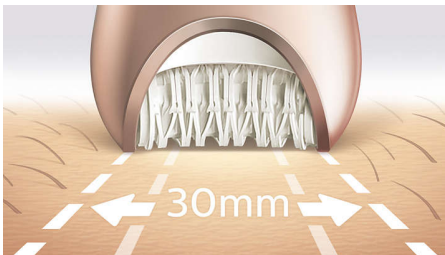

Nuestra depilación más rápida, incluso del vello más fino

Cinco rutinas de cuidado corporal de la cabeza a los pies

Nuestra depiladora más rápida cuenta con unos exclusivos discos cerámicos que giran a una velocidad nunca vista y atrapan con firmeza el vello más fino y corto. Ahora podrás suavizar tu piel antes y después de la depilación mediante el tratamiento del cuerpo y los pies.

Resultados excepcionales

- Cabezal de depilación extra ancho
- Cabezal de depilación de exclusivo material cerámico para un mejor agarre

Rutinas personalizadas de cuidado facial y corporal

- Cepillo exfoliante corporal que elimina las células muertas de la piel
- Masajeador corporal que relaja y deja la piel con un aspecto radiante
- Cabezal para rostro y zonas delicadas que elimina el vello no deseado.
- Incluye un sistema de estiramiento de la piel
- Incluye cabezal de corte y peine-guía para la línea del bikini
- Incluye cabezal de masaje

Destacados

Nuestra depilación más rápida

Nuestro exclusivo cabezal de depilación está fabricado con una superficie de cerámica texturizada que extrae suavemente incluso el vello más fino, cuatro veces más corto en comparación con la cera. Además, ahora posee una mayor rotación del disco (2200 rpm) para una eliminación del vello más rápida.

Cabezal de depilación extra ancho

Cabezal de depilación extra ancho para cubrir más piel con cada pasada y eliminar el pelo de forma más rápida

Diseño galardonado*

Diseño galardonado* para eliminar el vello sin esfuerzo