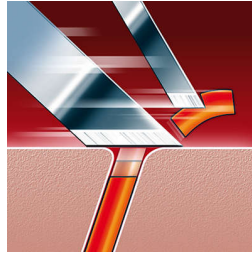

Para una afeitada rápida y al ras

- Cabezales de afeitado Speed-XL: para un afeitado rápido y al ras

Se limpia con agua en cuestión segundos

- Rápida de enjuagar y con revestimiento interior antibacteriano

Destacados

Cabezales de afeitado Speed-XL

Las tres cuchillas ofrecen un 50% más de superficie para un afeitado más rápido y al ras.
*En comparación con los cabezales de afeitado rotativos estándar

Sistema SmartTouch de seguimiento de contornos

Mantiene los 3 cabezales de afeitado en constante contacto con la piel para un afeitado rápido y eficaz.

Rápida de enjuagar

El revestimiento interior antibacteriano de la unidad de afeitado garantiza la limpieza de la afeitadora con agua en cuestión de segundos

Tecnología Super Lift & Cut

El sistema de doble cuchilla de esta afeitadora eléctrica levanta el vello y lo corta al ras.

Sistema Reflex Action

Se adapta perfectamente a las curvas del rostro y el cuello.