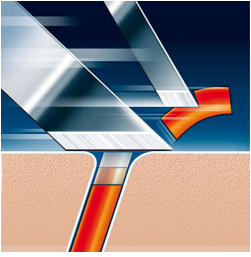

Основні особливості

Технологія Super Lift & Cut