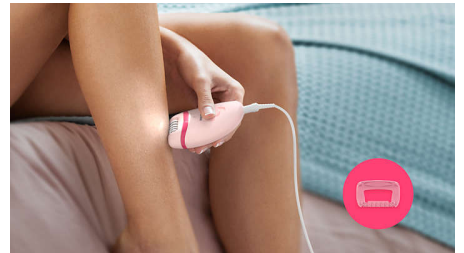

# Highlights

מערכת יעילה להסרת שיער

מערכת האפילציה היעילה מותירה את העור חלק וללא זיפים למשך שבועות

אחיזה ארגונומית

הצורה המעוגלת מתאימה באופן מושלם לכף היד ומסייעת בהסרת! השערות. בנוסף המכשיר נראה נהדר

ראש לקיצוץ שערות ומסרק ביקיני

כולל ראש טרימינג ומסרק ביקיני לנוחות ביישור ועיצוב של אזורים עדינים.

Opti-light

התאורה המובנית הייחודית מבטיחה הסרה אפקטיבית של יותר שערות.

ראש אפילציה רחיצ

למכשיר ראש אפילציה רחיצ שניתן לנתק ולנקות במים זורמים, לשיפור ההגיגה

ראש עיסוי

ראש העיסוי מפזר ומקל את תחושת הסרת השיער.

מצבי מהירות 2

מצבי מהירות – להסרה של שערות דקות ועבות יותר ולאפילציה 2 אישית יותר.

ראש גילוח ומסרק

ראש הגילוח והמסרק מאפשרים גילוח יעיל וקרוב לעור ויותר עדינות בחלקי הגוף השונים.