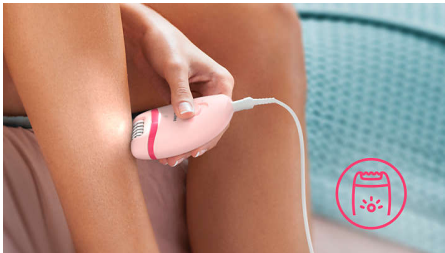

Opti-light

התאורה המובנית הייחודית מבטיחה הסרה אפקטיבית של יותר שערות.