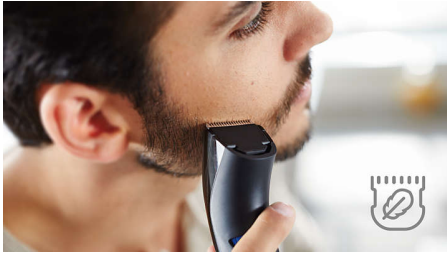

Безопасный для кожи триммер

- Закругленные края гладко скользят по коже
- Гребень повторяет контуры лица для чистого и аккуратного подравнивания
- Установки длины: от 1,5 мм до 7 мм; 0,5 мм без гребня

Особенности

Качественно и безопасно для кожи

Лезвия всегда остаются очень острыми и гарантируют быструю и аккуратную стрижку, а закругленные края и гребни предотвращают раздражение кожи.

4 встроенные установки длины

Повторяющая контуры насадка

Гибкий направляющий гребень повторяет каждый контур лица, гарантируя равномерное, быстрое и удобное подравнивание.

Характеристики

Дизайн

Цвет: Черный

Режущий блок: Лезвия из нержавеющей стали