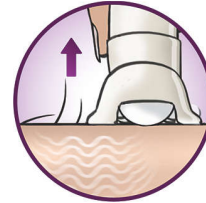

Jedinečný nadvihovací a vibračný systém

Jedinečný nadvihovací a vibračný systém pomocou jemných vibrácií zdvíha najjemnejšie chĺpky, vďaka čomu je ich odstránenie veľmi jednoduché