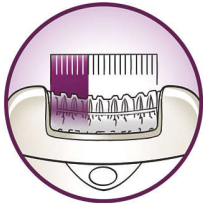

- Bezšnúrový miniepilátor pre precízne výsledky
- Hoľte, zastrihávajte a tvarujte kontúry pre ultra hladké výsledky

Účinná epilácia pre dlhotrvajúcu hladkosť

- Extra široká hlavica odstráni viac chĺpkov jedným ťahom
- Opti-light odhalí aj tie najjemnejšie chĺpky
- Vysokovýkonné disky jemne odstránia aj tie najjemnejšie chĺpky
- Kryt pre optimálny výkon sa natáča a udržiava dokonalý kontakt s pokožkou
- Aktívny nadvihovač chĺpkov nadvihne a odstráni aj ležiace chĺpky

Hlavné prvky

Bez šnúry

Epilujte kdekoľvek pomocou tohto bezšnúrového epilátora. Až 40 minút bezšnúrovej epilácie, rýchle 1-hodinové nabíjanie.

Extra široká hlava

Extra široká hlava zachytí a odstráni viac chĺpkov jedným ťahom a za pár minút poskytnete dlhotrvajúci hladký výsledok

Jemný systém

Jemne vibrujúca masážna lišta stimuluje a upokojuje pokožku, takže proces epilácie je príjemný

Svetlo Opti-light

Vstavané svetlo Opti-light jasne odhalí aj tie najmenšie a najtenšie chĺpky

Kryt pre optimálny výkon

Umývateľná epilačná hlava

Tento epilátor je vybavený umývateľnou epilačnou hlavou, ktorú možno oddeliť a vyčistiť pod tečúcou vodou, čím sa dosiahne lepšia hygiena

Vysokovýkonné disky

Cez textúrované vysokovýkonné keramické disky neprekážnu ani tie najjemnejšie chĺpky