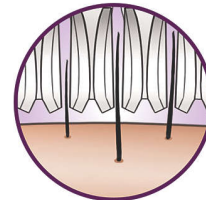

Holte, zastrihávajújte a tvarujte

Holte, zastrihávajújte a tvarujte kontúry pre ultra hladké výsledky

Jedinečný nadvihovací a vibračný systém

Jedinečný nadvihovací a vibračný systém pomocou jemných vibrácií zdvíha najjemnejšie chĺpky, vďaka čomu je ich odstránenie veľmi jednoduché

Umývateľná epilačná hlava

Tento epilátor je vybavený umývateľnou epilačnou hlavou, ktorú možno oddeliť a vyčistiť pod tečúcou vodou, čím sa dosiahne lepšia hygiena

Vysokovýkonné disky

Cez textúrované vysokovýkonné keramické disky neprekážnu ani tie najjemnejšie chĺpky