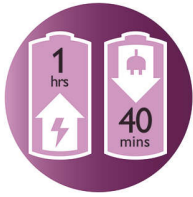

Hlavné prvky

Bez šnúry

Epilujte kdekoľvek pomocou tohto bezšnúrového epilátora. Až 40 minút bezšnúrovej epilácie, rýchle 1-hodinové nabíjanie.