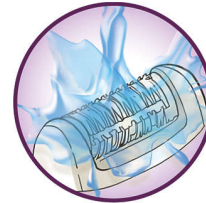

Otočný pohyb aktívneho krytu pomáha udržiavať epilátor v ideálnom uhle a zaručuje tak optimálny výsledok

Bezšnúrový precízny epilátor

Jemné riešenie pre jemné časti tela. Malý, jemný a precízny epilátor ideálny pre citlivé oblasti a na cestovanie.

Holte, zastrihávajújte a tvarujte

Holte, zastrihávajújte a tvarujte kontúry pre ultra hladké výsledky

Jedinečný nadvihovací a vibračný systém

Jedinečný nadvihovací a vibračný systém pomocou jemných vibrácií zdvíha najjemnejšie chĺpky, vďaka čomu je ich odstránenie veľmi jednoduché

Umývateľná epilačná hlava

Tento epilátor je vybavený umývateľnou epilačnou hlavou, ktorú možno oddeliť a vyčistiť pod tečúcou vodou, čím sa dosiahne lepšia hygiena

Vysokovýkonné disky

Cez textúrované vysokovýkonné keramické disky neprekážnu ani tie najjemnejšie chĺpky

Technické údaje

Pohodlná epilácia

Bez šnúry
Jemný systém
Dve nastavenia rýchlosti

Pohodlie a hygiena

Umývateľná epilačná hlava
Čistiaca kefka
Luxusné puzdro

Rýchla a dlhotrvajúca epilácia

Aktívny nástavec na zdvíhanie chĺpkov
Extra široká hlavica
Hlavica sledujúca kontúry tela
Textúrované keramické disky