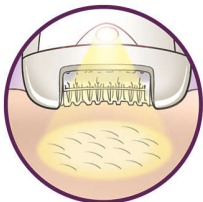

Hlavné prvky

Bez šnúry

Epilujte kdekoľvek pomocou tohto bezšnúrového epilátora. Až 40 minút bezšnúrovej epilácie, rýchle 1-hodinové nabíjanie.

Extra široká hlava

Extra široká hlava zachytí a odstráni viac chĺpkov jedným ťahom a za pár minút poskytnete dlhotrvajúci hladký výsledok

Jemný systém

Jemne vibrujúca masážna lišta stimuluje a upokojuje pokožku, takže proces epilácie je príjemný

Svetlo Opti-light

Vstavané svetlo Opti-light jasne odhalí aj tie najmenšie a najtenšie chĺpky

Kryt pre optimálny výkon

Otočný pohyb aktívneho krytu pomáha udržiavať epilátor v ideálnom uhle a zaručuje tak optimálny výsledok

Bezšnúrový precízny epilátor

Jemné riešenie pre jemné časti tela. Malý, jemný a precízny epilátor ideálny pre citlivé oblasti a na cestovanie.